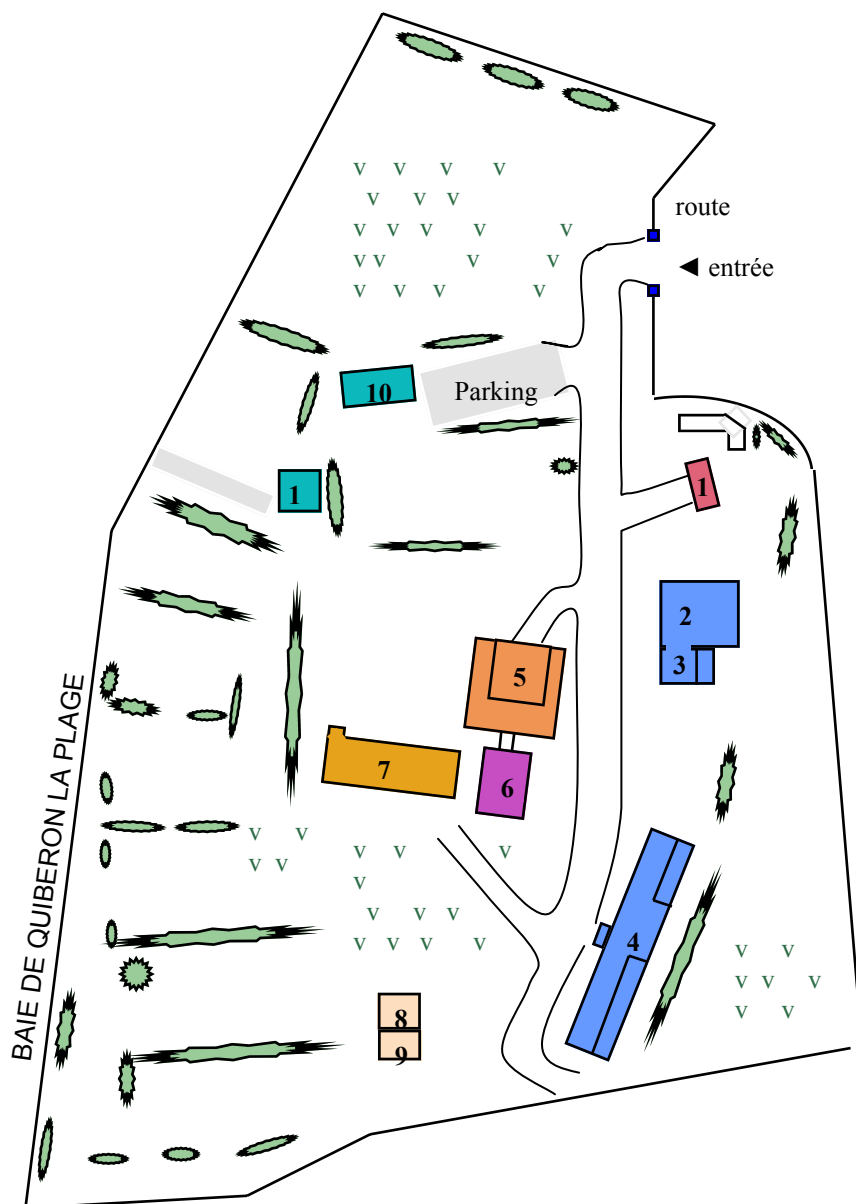

Domaine de la Presqu'île

CENTRE DE VACANCES

Rue des deux mers - 56510 St Pierre Quiberon

- 1- Bâtiment d'administration « Le phare »
- 2- Bâtiment d'hébergement « Santiaba »
- 3- Bâtiment d'hébergement « Santiano »
- 4- Bâtiment d'hébergement « Les Moussaillons »
- 5- Salle de spectacle « Le Goëmier »
- 6- Salles de restauration
- 7- Salles d'activités « Les Iles »
- 8- Sanitaires camping « Suroît »
- 9- Sanitaires camping « Noroît »
- 10- La Base de voile